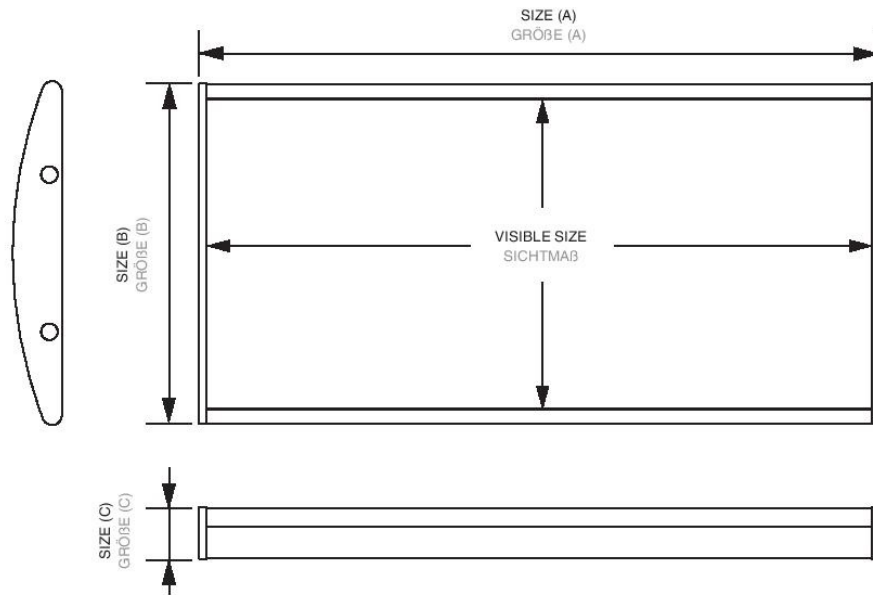

PRODUCT SHEET

Wayfinding System Curved

HOSPITALITY SPACE EQUIPMENT > WAYFINDING SYSTEMS

PRODUCT SHEET

Wayfinding System Curved

HOSPITALITY SPACE EQUIPMENT > WAYFINDING SYSTEMS

ARTICLE CODE	EAN / GTIN	POSTER SIZE	VISIBLE SIZE	SIZE (A x B x C)	NET WEIGHT
ARTIKELNUMMER	EAN / GTIN	PLAKATFORMAT	SICHTMAß	GRÖßE (A x B x C)	NETTO GEWICHT
ISA6	8595578323122	105 x 148 mm (A6)	101 x 148 mm	109 x 153 x 14 mm	0,11 kg
IS105x120	8595578322941	105 x 120 mm	101 x 120 mm	109 x 125 x 12 mm	0,09 kg
IS105x210	8595578322958	105 x 210 mm	101 x 210 mm	109 x 215 x 12 mm	0,16 kg
IS105x300	8595578322965	105 x 300 mm	101 x 300 mm	109 x 305 x 12 mm	0,22 kg
IS105x500	8595578322972	105 x 500 mm	101 x 500 mm	109 x 505 x 12 mm	0,36 kg
IS105x700	8595578322989	105 x 700 mm	101 x 700 mm	109 x 705 x 12 mm	0,50 kg
IS105x1000	8595578322934	105 x 1000 mm	101 x 1000 mm	109 x 1005 x 12 mm	0,71 kg
ISA5	8595578323115	148 x 210 mm (A5)	144 x 210 mm	152 x 215 x 14 mm	0,26 kg
IS148x120	8595578323009	148 x 120 mm	144 x 120 mm	152 x 125 x 14 mm	0,16 kg
IS148x300	8595578323016	148 x 300 mm	144 x 300 mm	152 x 305 x 14 mm	0,36 kg
IS148x500	8595578323023	148 x 500 mm	144 x 500 mm	152 x 505 x 14 mm	0,60 kg
IS148x700	8595578323030	148 x 700 mm	144 x 700 mm	152 x 705 x 14 mm	0,83 kg
IS148x1000	8595578322996	148 x 1000 mm	144 x 1000 mm	152 x 1005 x 14 mm	1,17 kg
ISA4	8595578323108	210 x 297 mm (A4)	206 x 297 mm	214 x 302 x 18 mm	0,56 kg
IS210x120	8595578323054	210 x 120 mm	206 x 120 mm	214 x 125 x 18 mm	0,24 kg
IS210x210	8595578323061	210 x 210 mm	206 x 210 mm	214 x 215 x 18 mm	0,40 kg
IS210x300	8595578323078	210 x 300 mm	206 x 300 mm	214 x 305 x 18 mm	0,56 kg
IS210x500	8595578323085	210 x 500 mm	206 x 500 mm	214 x 505 x 18 mm	0,92 kg
IS210x700	8595578323092	210 x 700 mm	206 x 700 mm	214 x 705 x 18 mm	1,38 kg
IS210x1000	8595578323047	210 x 1000 mm	206 x 1000 mm	214 x 1005 x 18 mm	1,81 kg
ISA3	8595578378696	297 x 420 mm (A3)	293 x 420 mm	304 x 423 x 0 mm	0,97 kg